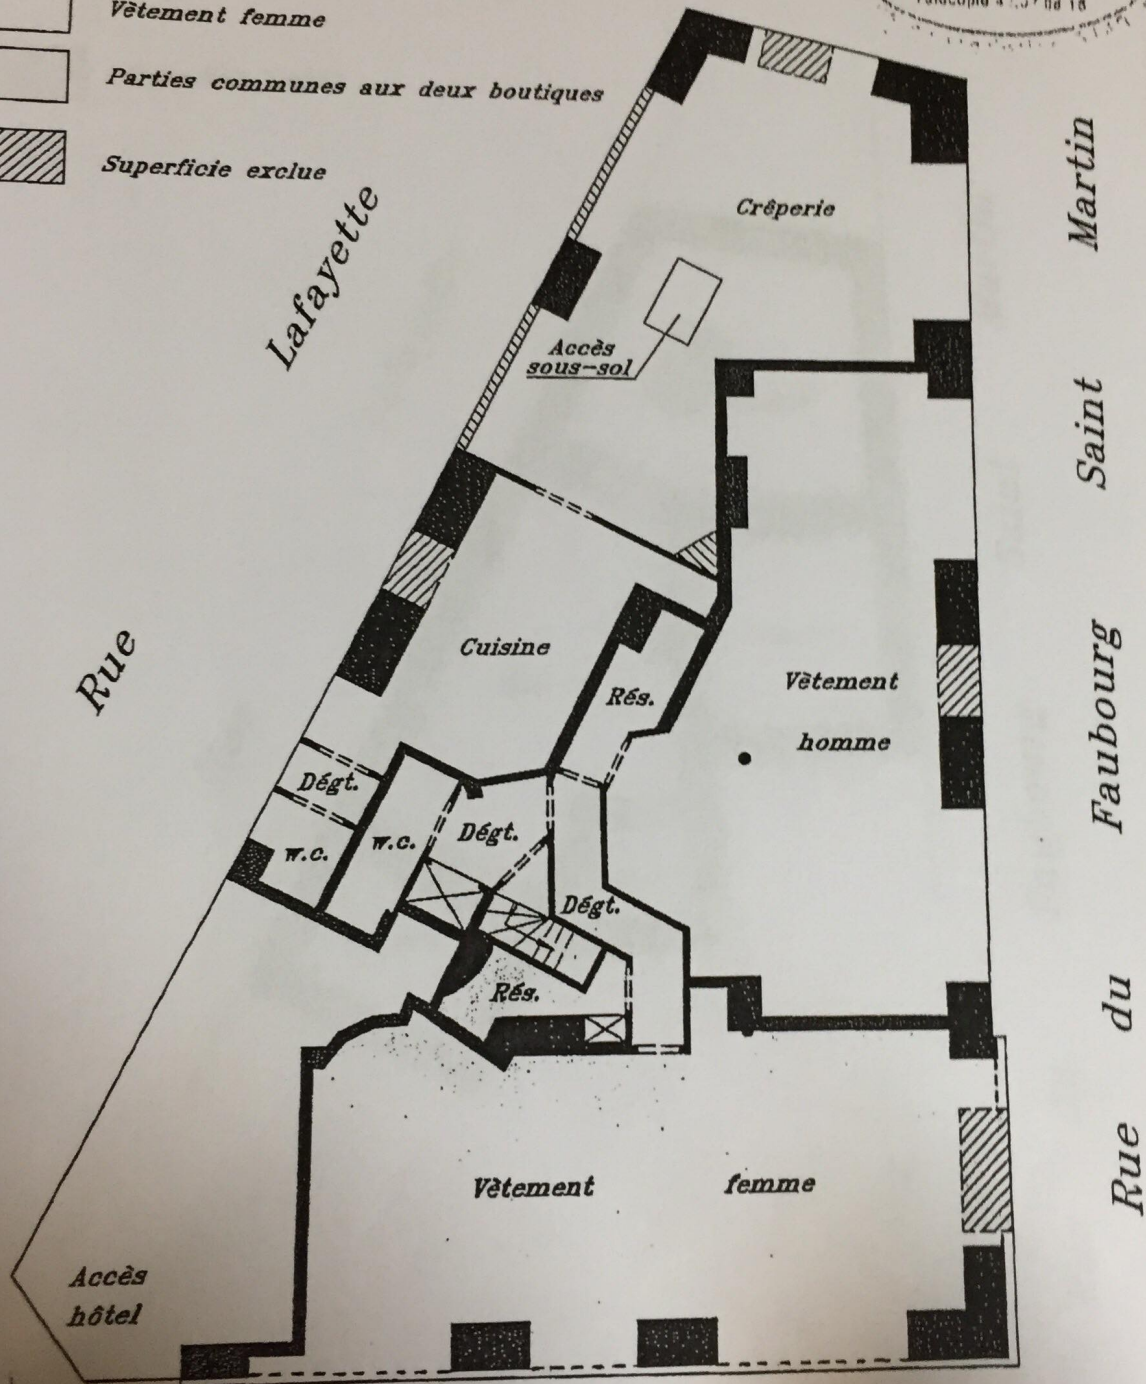

SCHEMA DE REPERAGE

REZ - DE - CHAUSSEE

-  Crêperie
-  Vêtement homme
-  Vêtement femme
-  Parties communes aux deux boutiques
-  Superficie exclue

Pierre BARDEL
Géomètre-Expert D.P.L.G.
4, rue Montgallet - 75012 PARIS
Tél. 43.07.30.42
Télécopie 43.07.08.18

Rue Louis Blanc

MD
C.H

AS 2637